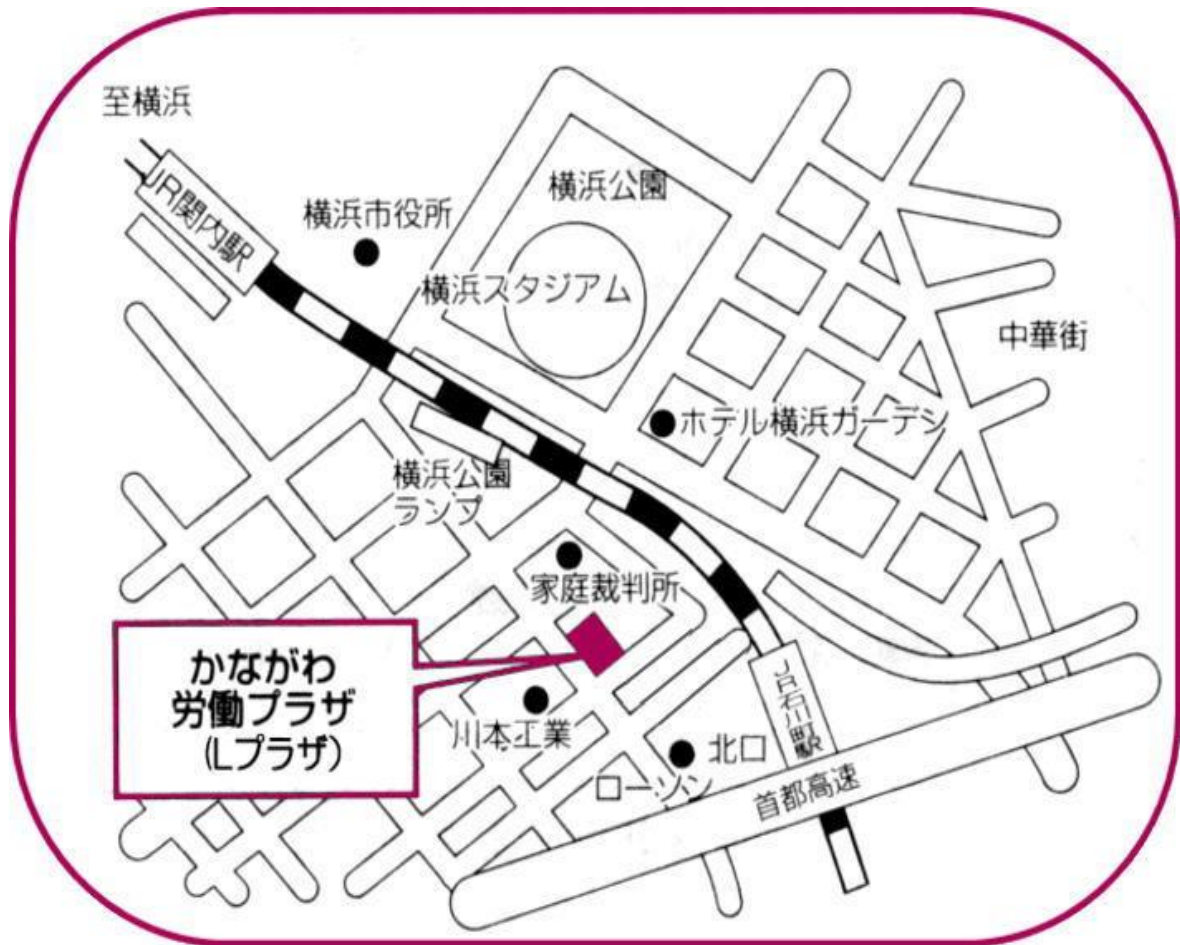

かながわ労働プラザ (Lプラザ)

JR 根岸線石川町駅北口から 徒歩約 3 分

講習会場 : 3階多目的ホール

受付時間 : 9:00~9:30 (開場は、8:30~)

科目免除の受付は、12:20~12:40

※受講生の駐車場利用は、有料となります。

なお、駐車台数には限りがありますので、出来るだけ公共交通機関のご利用をお願いいたします。