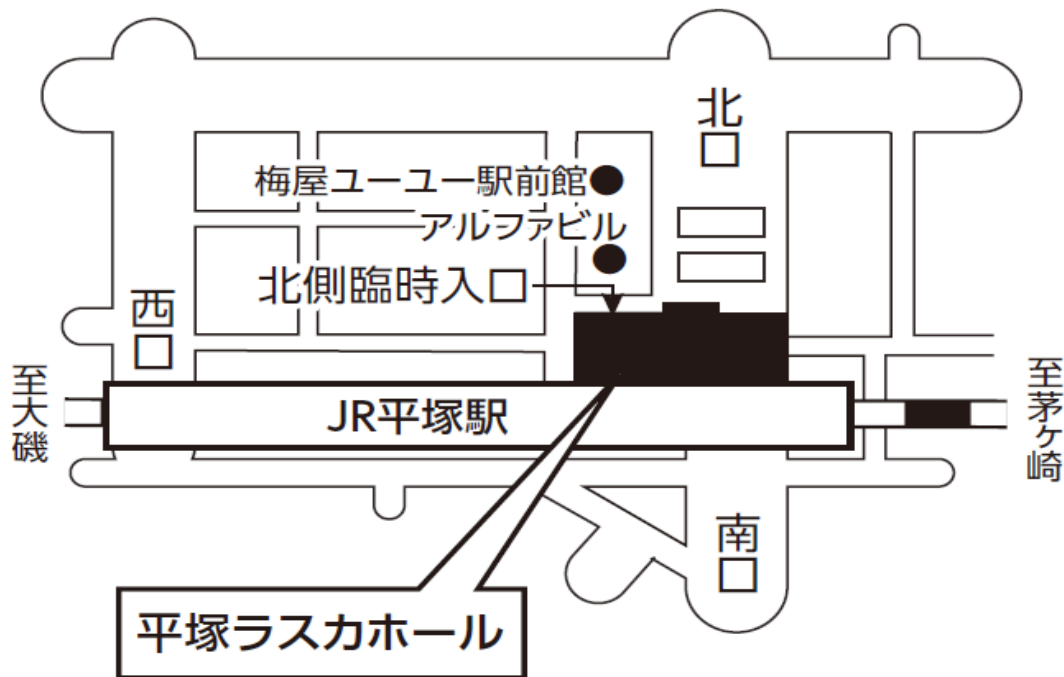

平塚ラスカホール

平塚ラスカホールへの入り方

ラスカ10時開店前は、通常出入口が閉まっているので、平塚駅北口階段を下りて、左方に進みますと、臨時出入口に係員が立っていますので、受講票を提示し、案内に従って、6階ホール会場にお進みください。